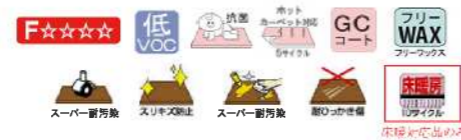

床材

コンビットプロテクトネオV152

4P/1本溝タイプが新登場。
建具のカラーと合わせてお選び頂けます。

ウエンゲブラック色