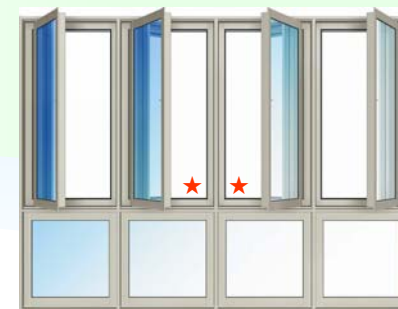

B7

カームブラック

窓フレームを隠して、窓と壁をひとつに。

窓としての存在を超え、インテリアの主役に。自由な発想を生かして、個性豊かな空間を創る。

ビュースタイル View Style

— 窓としての存在を超えて —

■ Type-A

★印部分、
FIX窓も選択可能

■ Type-B

■ Type-C

■ Type-D

■ Type-E

■ Type-F

■ Type-G

HANDLE COLOR VARIATION 【ハンドルカラーバリエーション】

クロムメッキ
(マットシルバー)

シルバーメタリック
(ホワイト)

シルバーメタリック
(プラチナステン)

ブラウンメタリック
(ブラウン)

ガンメタリック
(カームブラック)

HANDLE 【ハンドル】

■ グレモンハンドル
(たてすべり出し窓)

気密性の高い新機構のグレモンタイプ。フレームレスデザインに融合するシンプルかつスリムな形状です。

■ グレモンハンドル
(すべり出し窓)

気密性の高い新機構のグレモンタイプですべり出し窓にも採用。フレームレスデザインに融合するシンプルかつスリムな形状です。

DETAIL 【詳細】

■ 横引き収納網戸

必要なときだけ、さっと引き出して使える収納式網戸を採用。フレームレス構造を生かすシンプルなデザインで、使用しない時は窓フレーム内に完全に隠れて、存在すら感じさせません。

■ フレームレス構造

窓フレームの存在を意識させない、すっきりシンプルな内観に仕上がっています。