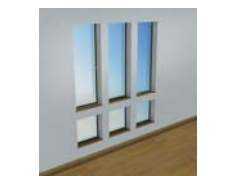

B7

カームブラック

窓フレームを隠して、窓と壁をひとつに。

窓としての存在を超え、インテリアの主役に。自由な発想を生かして、個性豊かな空間を創る。

ビュースタイル View Style

— 窓としての存在を超えて —

■ Type-A

★印部分、
FIX窓も選択可能

シルバーメタリック
(ホワイト)

シルバーメタリック
(プラチナステン)

ブラウンメタリック
(ブラウン)

ガンメタリック
(カームブラック)

HANDLE 【ハンドル】

■ グレモンハンドル
(たてすべり出し窓)

気密性の高い新機構のグレモンタイプ。フレームレスデザインに融合するシンプルかつスリムな形状です。

■ グレモンハンドル
(すべり出し窓)

気密性の高い新機構のグレモンタイプですべり出し窓にも採用。フレームレスデザインに融合するシンプルかつスリムな形状です。

DETAIL 【詳細】

■ 横引き収納網戸

必要なときだけ、さっと引き出して使える収納式網戸を採用。フレームレス構造を生かすシンプルなデザインで、使用しない時は窓フレーム内に完全に隠れて、存在すら感じさせません。

■ フレームレス構造

窓フレームの存在を意識させない、すっきりシンプルな内観に仕上がっています。