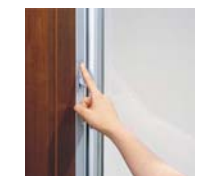

シルバーメタリック
(ホワイト)

シルバーメタリック
(プラチナステン)

ブラウンメタリック
(ブラウン)

ガンメタリック
(カームブラック)

HANDLE 【ハンドル】

■ グレモンハンドル
(たてすべり出し窓)

気密性の高い新機構のグレモンタイプ。フレームレスデザインに融合するシンプルかつスリムな形状です。

■ グレモンハンドル
(すべり出し窓)

気密性の高い新機構のグレモンタイプですべり出し窓にも採用。フレームレスデザインに融合するシンプルかつスリムな形状です。

DETAIL 【詳細】

■ 横引き収納網戸

必要なときだけ、さっと引き出して使える収納式網戸を採用。フレームレス構造を生かすシンプルなデザインで、使用しない時は窓フレーム内に完全に隠れて、存在すら感じさせません。

■ フレームレス構造

窓フレームの存在を意識させない、すっきりシンプルな内観に仕上がっています。