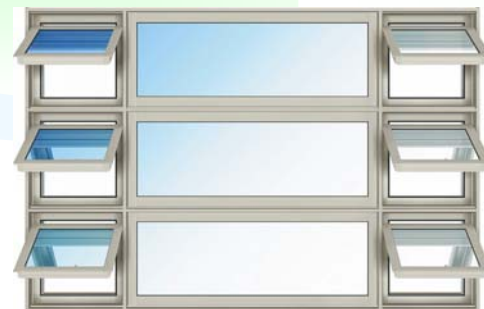

B7

カームブラック

窓フレームを隠して、窓と壁をひとつに。

窓としての存在を超え、インテリアの主役に。自由な発想を生かして、個性豊かな空間を創る。

ビュースタイル View Style

— 窓としての存在を超えて —

■ Type-A

★印部分、
FIX窓も選択可能

■ Type-B

■ Type-C

■ Type-D

■ Type-E

■ Type-F

■ Type-G

HANDLE COLOR VARIATION 【ハンドルカラーバリエーション】

クロムメッキ
(マットシルバー)

シルバーメタリック
(ホワイト)

シルバーメタリック
(プラチナステン)

ブラウンメタリック
(ブラウン)

ガンメタリック
(カームブラック)

HANDLE 【ハンドル】

■ グレモンハンドル
(たてすべり出し窓)

気密性の高い新機構のグレモンタイプ。フレームレスデザインに融合するシンプルかつスリムな形状です。

■ グレモンハンドル
(すべり出し窓)

気密性の高い新機構のグレモンタイプですべり出し窓にも採用。フレームレスデザインに融合するシンプルかつスリムな形状です。

DETAIL 【詳細】

■ 横引き収納網戸

必要なときだけ、さっと引き出して使える収納式網戸を採用。フレームレス構造を生かすシンプルなデザインで、使用しない時は窓フレーム内に完全に隠れて、存在すら感じさせません。

■ フレームレス構造

窓フレームの存在を意識させない、すっきりシンプルな内観に仕上がっています。