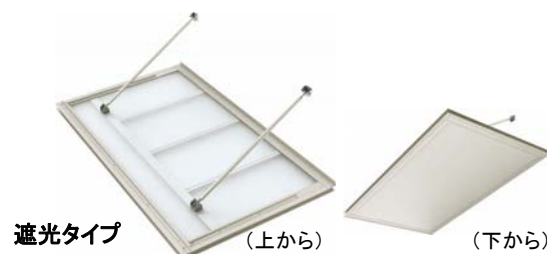

■ フラワーボックス

窓辺に季節の香りと彩りを…。
住まいの外観イメージを高め、
暮らしにやすらぎと潤いを与えるフラワーボックス。

<縦格子> 3FB-01

■ シンプルモダン バルコニー通風小窓

バルコニーまわりに爽やかな風を取り入れるバルコニー通風小窓。
その機能だけでなく、シンプルでシャープなデザインが
住宅アクセントとして外観を表情豊かに演出します。

スクエアタイプ 枠のみ

(外観)

(内観)

スクエアタイプ 十字格子

(外観)

(内観)

スクエアタイプ パンチングパネル

(外観)

(内観)

■ アルミ手すり・笠木 「ハンドレールⅡ」

住まいの外観をさりげなく演出するハンドレール。

後付けタイプ
<ラチス格子(四方枠)>

■ラチス格子下笠木タイプ(ネット付)

■ シンプルモダン ひさし

●上吊りひさし ※カラーバリエーションは、
H2プラチナステンのみ
雨除け機能だけでなく、
やわらかな光を取り入れる“採光タイプ”と
日除け機能を持つ“遮光タイプ”をご用意。
設置場所と用途に合わせてお選び下さい。

●持ち出しひさし ※カラーバリエーションは、
H2プラチナステン・B7カームブラックのみ
洗練されたフォルムの持ち出しひさし。
屋根面材にしガラスを使用、小口のエッジを露出させ
素材感を大切にクールなデザインです。

カラーバリエーション<横格子・縦格子>

■アクリルパネル(ガラスカラー)

都会的なデザインの
アクリルパネルは
厚さ8mmのガラス色
アクリル樹脂板。
プライバシーの保護と採光性を
両立させました。

横ストライプ

カラーバリエーション<横ストライプ>