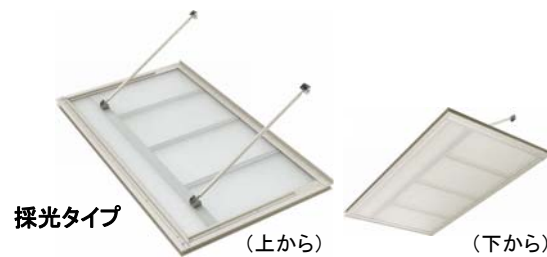

■ フラワーボックス

窓辺に季節の香りと彩りを…。
住まいの外観イメージを高め、
暮らしにやすらぎと潤いを与えるフラワーボックス。

<縦格子> 3FB-01

■ シンプルモダン バルコニー通風小窓

バルコニーまわりに爽やかな風を取り入れるバルコニー通風小窓。
その機能だけでなく、シンプルでシャープなデザインが
住宅アクセントとして外観を表情豊かに演出します。

スクエアタイプ 枠のみ

(外観)

(内観)

スクエアタイプ 十字格子

(外観)

(内観)

スクエアタイプ パンチングパネル

(外観)

(内観)

■ アルミ手すり・笠木 「ハンドレールⅡ」

住まいの外観をさりげなく演出するハンドレール。

後付けタイプ
<ラチス格子(四方枠)>

■ラチス格子下笠木タイプ(ネット付)

■ シンプルモダン ひさし

●上吊りひさし ※カラーバリエーションは、
H2プラチナステンのみ
雨除け機能だけでなく、
やわらかな光を取り入れる“採光タイプ”と
日除け機能を持つ“遮光タイプ”をご用意。
設置場所と用途に合わせてお選び下さい。

●持ち出しひさし ※カラーバリエーションは、
H2プラチナステン・B7カームブラックのみ
洗練されたフォルムの持ち出しひさし。
屋根面材にしガラスを使用、小口のエッジを露出させ
素材感を大切にクールなデザインです。

カラーバリエーション<横格子・縦格子>

■アクリルパネル(ガラスカラー)

都会的なデザインの
アクリルパネルは
厚さ8mmのガラス色
アクリル樹脂板。
プライバシーの保護と採光性を
両立させました。

横ストライプ

カラーバリエーション<横ストライプ>