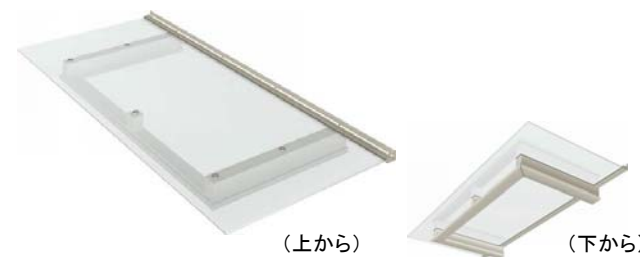

■ フラワーボックス

窓辺に季節の香りと彩りを…。
住まいの外観イメージを高め、
暮らしにやすらぎと潤いを与えるフラワーボックス。

<縦格子> 3FB-01

■ シンプルモダン バルコニー通風小窓

バルコニーまわりに爽やかな風を取り入れるバルコニー通風小窓。
その機能だけでなく、シンプルでシャープなデザインが
住宅アクセントとして外観を表情豊かに演出します。

スクエアタイプ 枠のみ

(外観)

(内観)

スクエアタイプ 十字格子

(外観)

(内観)

スクエアタイプ パンチングパネル

(外観)

(内観)

■ アルミ手すり・笠木 「ハンドレールⅡ」

住まいの外観をさりげなく演出するハンドレール。

後付けタイプ
<ラチス格子(四方枠)>

■ラチス格子下笠木タイプ(ネット付)

■ シンプルモダン ひさし

●上吊りひさし ※カラーバリエーションは、
H2プラチナステンのみ
雨除け機能だけでなく、
やわらかな光を取り入れる“採光タイプ”と
日除け機能を持つ“遮光タイプ”をご用意。
設置場所と用途に合わせてお選び下さい。

●持ち出しひさし ※カラーバリエーションは、
H2プラチナステン・B7カームブラックのみ
洗練されたフォルムの持ち出しひさし。
屋根面材にしガラスを使用、小口のエッジを露出させ
素材感を大切にクールなデザインです。

■ アルミ手すり・笠木 「ハンドレールⅡ Type-G」

自然を感じ、住まいに格調を与える。
木目調やアクリルパネルなどのデザインを採用。

●床支持タイプ

アクリルパネル

カラーバリエーション<アクリルタイプ>

●持ち出しタイプ

横格子

縦格子