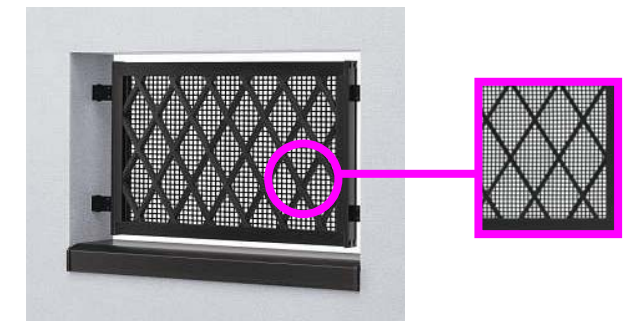

■ フラワーボックス

窓辺に季節の香りと彩りを…。
住まいの外観イメージを高め、
暮らしにやすらぎと潤いを与えるフラワーボックス。

<縦格子> 3FB-01

■ シンプルモダン バルコニー通風小窓

バルコニーまわりに爽やかな風を取り入れるバルコニー通風小窓。
その機能だけでなく、シンプルでシャープなデザインが
住宅アクセントとして外観を表情豊かに演出します。

スクエアタイプ 枠のみ

(外観)

(内観)

スクエアタイプ 十字格子

(外観)

(内観)

スクエアタイプ パンチングパネル

(外観)

(内観)

■ アルミ手すり・笠木 「ハンドレールⅡ」

住まいの外観をさりげなく演出するハンドレール。

後付けタイプ
<ラチス格子(四方枠)>

■ラチス格子下笠木タイプ(ネット付)

■ シンプルモダン ひさし

●上吊りひさし ※カラーバリエーションは、
H2プラチナステンのみ
雨除け機能だけでなく、
やわらかな光を取り入れる“採光タイプ”と
日除け機能を持つ“遮光タイプ”をご用意。
設置場所と用途に合わせてお選び下さい。

●持ち出しひさし ※カラーバリエーションは、
H2プラチナステン・B7カームブラックのみ
洗練されたフォルムの持ち出しひさし。
屋根面材にしガラスを使用、小口のエッジを露出させ
素材感を大切にクールなデザインです。

■ アルミ手すり・笠木 「ハンドレールⅡ Type-G」

自然を感じ、住まいに格調を与える。
木目調やアクリルパネルなどのデザインを採用。

●床支持タイプ

アクリルパネル

カラーバリエーション<アクリルタイプ>

●持ち出しタイプ

横格子

縦格子