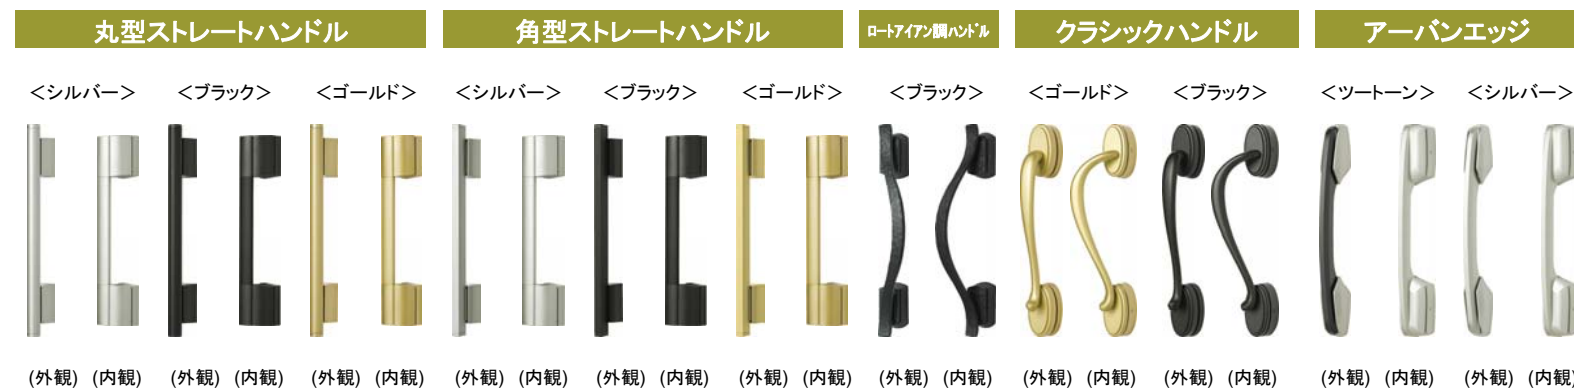

KX: ラスティックウッド

XN: オールドパイン

Z9: ショコラウォールナット

W6: 桑炭

◆◆ ハンドル ◆◆

◆◆ シリンダー ◆◆

◆◆ 脱着サムターン ◆◆

◆◆ ドアガード ◆◆