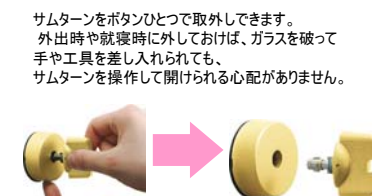

KX: ラスティックウッド

XN: オールドパイン

Z9: ショコラウォールナット

W6: 桑炭

◆◆ ハンドル ◆◆

◆◆ シリンダー ◆◆

◆◆ 脱着サムターン ◆◆

◆◆ ドアガード ◆◆