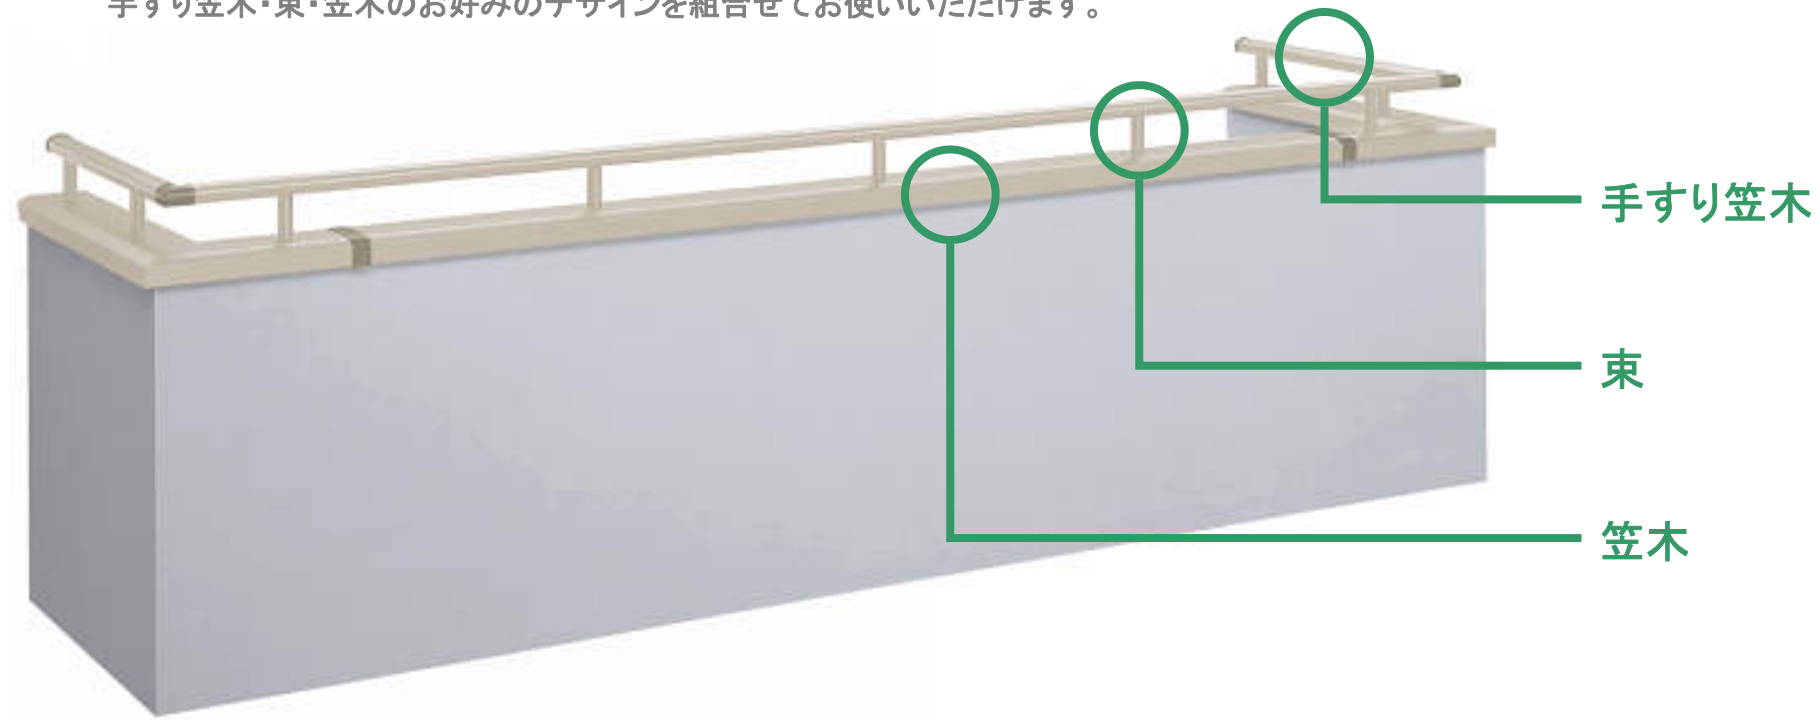

■ カラーバリエーション

アルミ手すり・笠木 ハンドレールⅡ

コーヨーハウジング株式会社

トップレールタイプ

手すり笠木・束・笠木のお好みのデザインを組合せてお使いいただけます。

■ 手すり笠木

楕円 ホロータイプ

■ 束

丸型

■ 笠木

平型

コーナー楕円