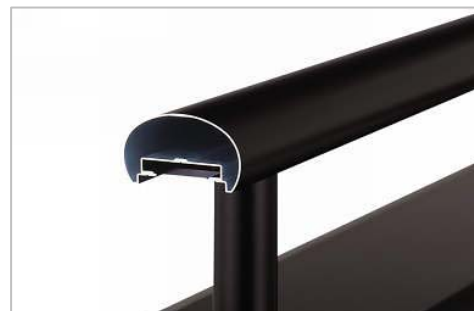

■ カラーバリエーション

アルミ手すり・笠木 ハンドレールⅡ

コーヨーハウジング株式会社

トップレールタイプ

手すり笠木・束・笠木のお好みのデザインを組合せてお使いいただけます。

■ 手すり笠木

楕円 ホロータイプ

■ 束

丸型

■ 笠木

平型

コーナー楕円